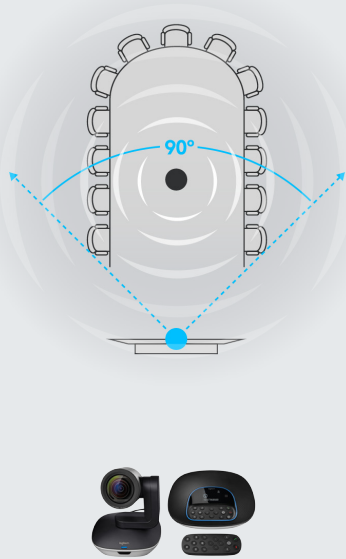

Logitech GROUP

การจัดเตรียมห้อง GROUP