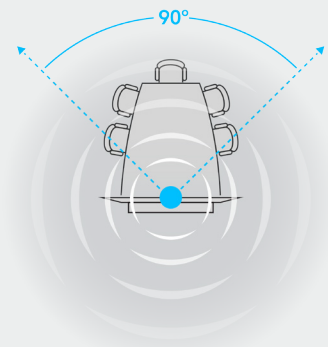

## พีเจเจอร์ Connect

มุมมองภาพ 90 องศา พร้อมการแพน/เอียงแบบดิจิทัล และการควบคุมการก้ม-เงย

ระบบเสียง 360° ในระยะ 12 ฟุต ปรับแต่งเสียงเพื่อมอบประสบการณ์คุณภาพสูง ผู้ใช้จึงได้ยินเสียงต่างๆ อย่างชัดเจนในระยะ 12 ฟุต